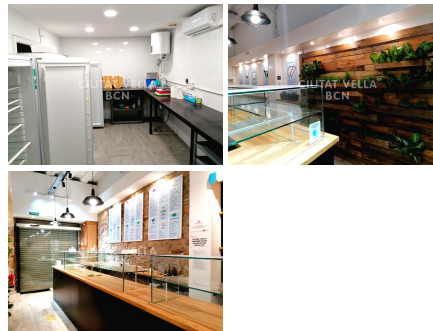

T-2185-01::DESPACHO DE PAN CON OBRADOR EN BORNE

CIUTAT VELLA BCN - www.ciutatvellabcn.com/
93 793 42 31

Plaza de Víctor Balaguer nº 5 primera planta, Born (CIUTAT VELLA)

T-2185-01::DESPACHO DE PAN CON OBRADOR EN BORNE

REF: T-2185-01 Se traspasa DESPACHO DE PAN CON OBRADOR en una de las calles peatonales de mucho paso de gente en el BORN. El local de 60 m2 + 20 m2 de almacén, totalmente insonorizado, ignifugado; en la zona de la entrada encontramos una barra con vitrinas expositoras y botelleria; excelente obrador de 15 metros, 4 neveras, 2 congeladores;1 baño, aire acondicionado y almacén.

Traspaso: 165.000€

Alquiler: 2.500€ + IVA hasta septiembre se paga el 50%

Contrato:15 años

Fianza de Incasol: 2 meses

Garantía adicional: 2 meses

Distritos	Born
Tipo	Traspasos
Precio	165.000 €
Visitas	324
Espacio	80 m²
Dirección	Born

Características

Actividad	DESPACHO DE PAN	Ubicacion	Borne

Licencia

Licencia	DESPACHO DE PAN CON OBRADOR

Condiciones

Alquiler	2.500.-€ + IVA	Contrato	Contrato: 15 años Fianza Incasol: 2 meses Garantía adicional: 2 meses